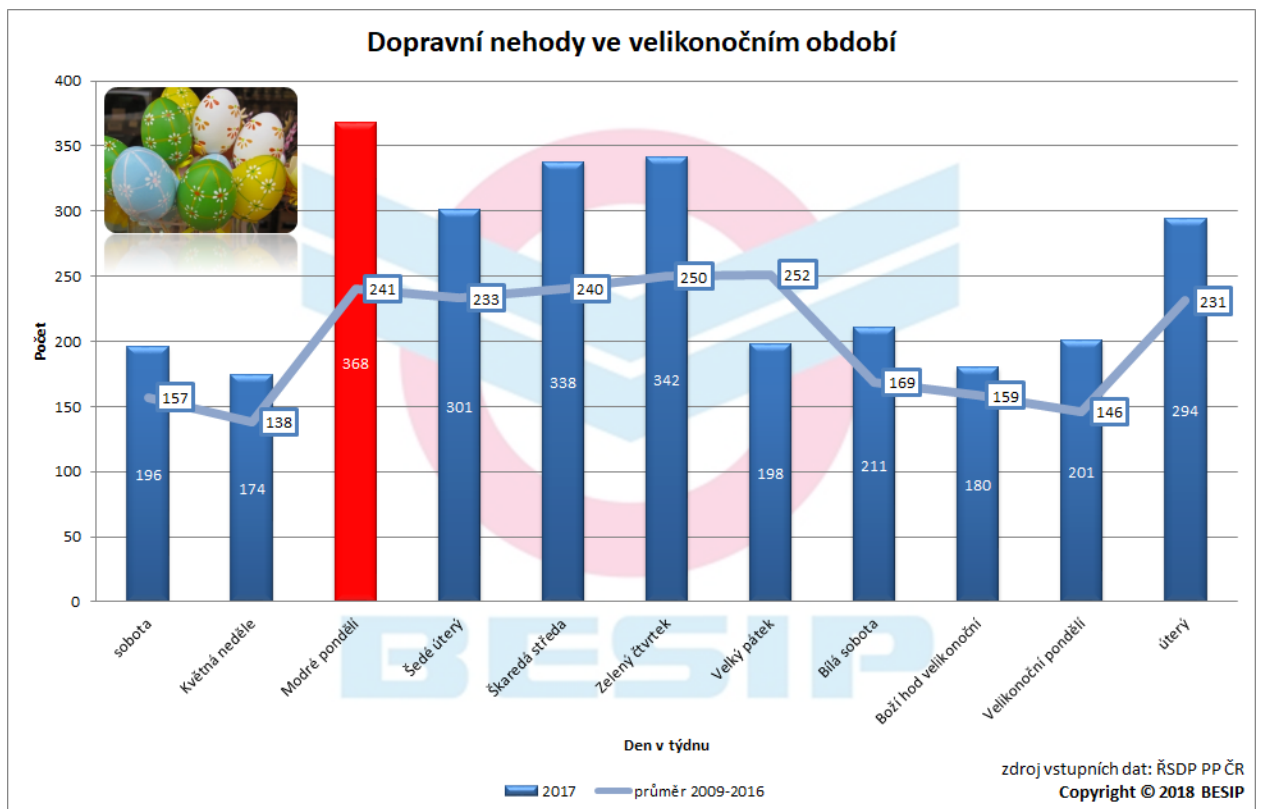

Tab. 2: Meziroční rozdíl dopravní nehodovosti a jejich následků ve velikonočním období (2017 - 2016)

metiroční rozdíl	počet nehod	usmrceno	těžce zraněno	lehce zraněno	hmotná škoda	počet nehod (alkohol)	podíl alkoholu na nehodách	závažnost nehod
sobota	32	0	1	13	4 125 100 Kč	5	1,1%	-1,0
Květná neděle	28	0	5	9	1 299 200 Kč	1	-0,4%	-1,1
Modré pondělí	102	0	4	59	2 926 100 Kč	1	-0,7%	-4,2
Šedé úterý	50	0	0	6	2 758 500 Kč	1	-0,1%	-1,3
Škaredá středa	78	3	7	7	7 010 400 Kč	4	0,7%	8,9
Zelený čtvrtek	41	-1	1	2	2 233 700 Kč	2	0,0%	-3,3
Velký pátek	5	0	0	-18	-1 510 100 Kč	3	1,3%	-0,1
Bílá sobota	51	3	-9	17	1 277 800 Kč	1	-2,1%	14,2
Boží hod velikonoční	-8	-2	-2	10	1 619 800 Kč	-5	-2,3%	-10,2
Velikonoční pondělí	30	-2	7	-9	6 223 600 Kč	6	1,9%	-11,7
úterý	-6	-6	-12	25	17 854 600 Kč	0	0,1%	-20,0
CELKEM	403	-5	2	121	45 818 700 Kč	19	0,0%	-2,7