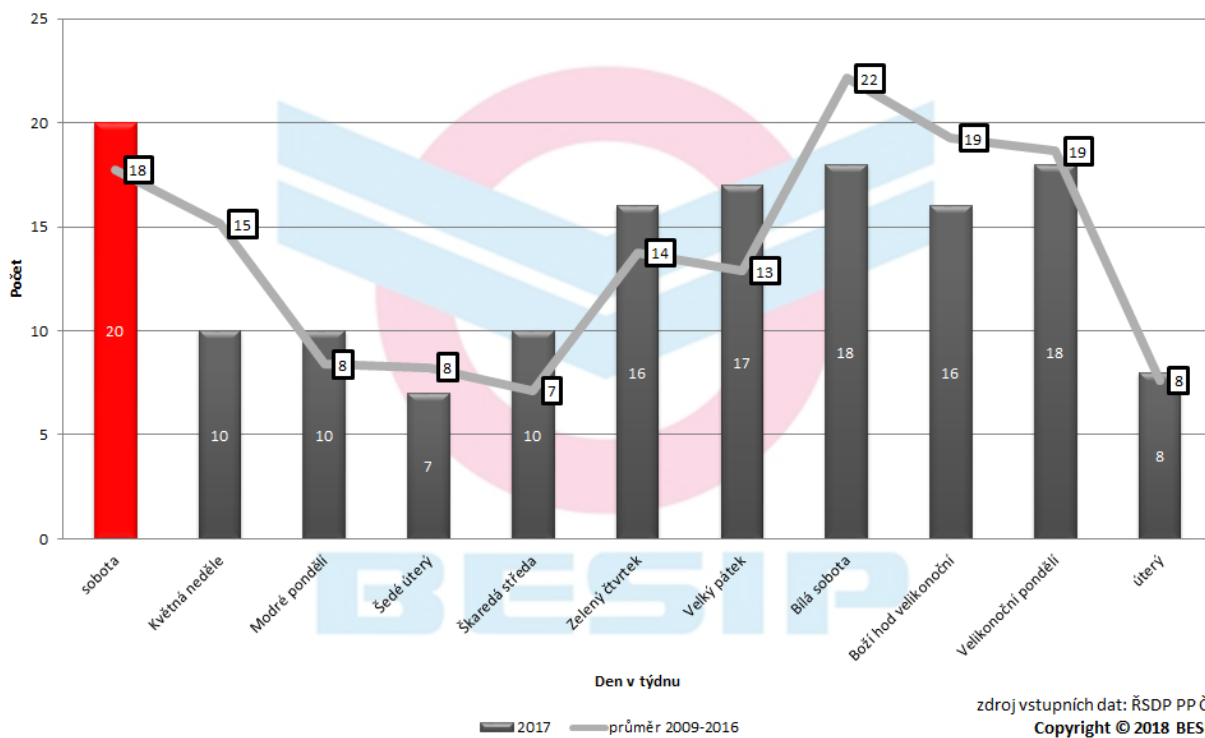

Dopravní nehody s podílem alkoholu ve velikonočním období