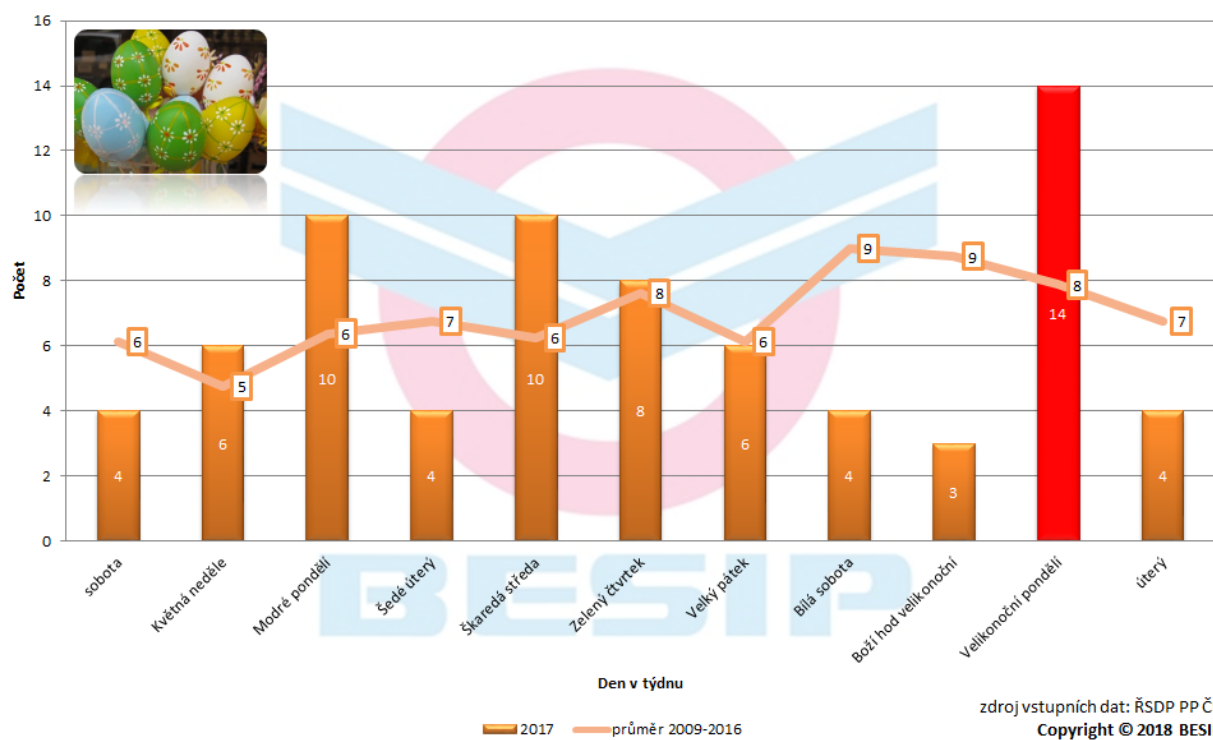

Osoby těžce zraněné ve velikonočním období