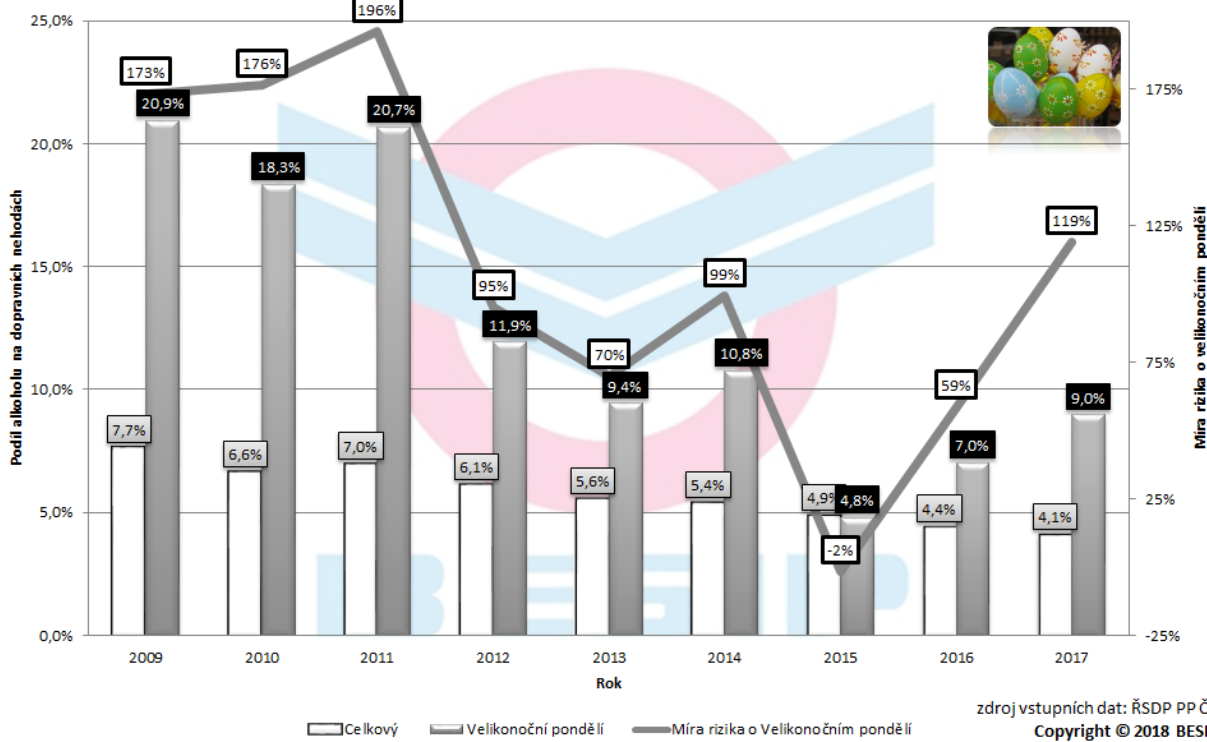

Vývoj podílu alkoholu na dopravních nehodách o Velikonočním pondělí