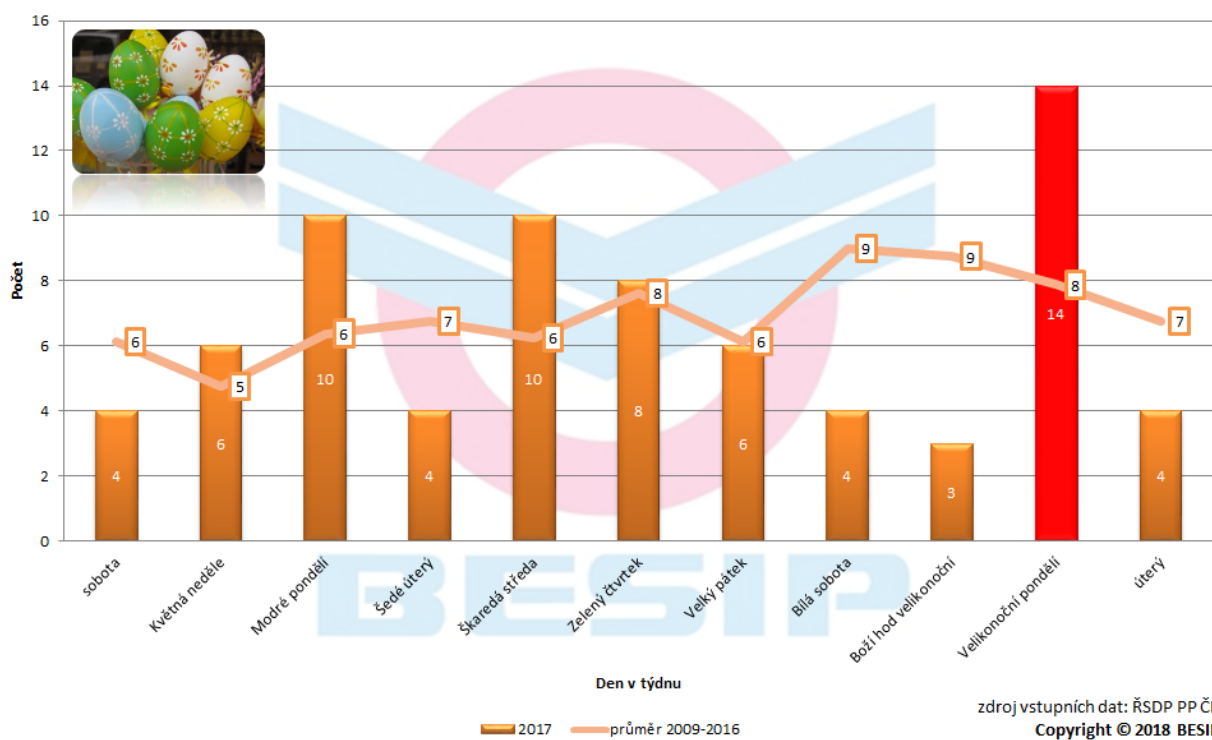

Osoby těžce zraněné ve velikonočním období