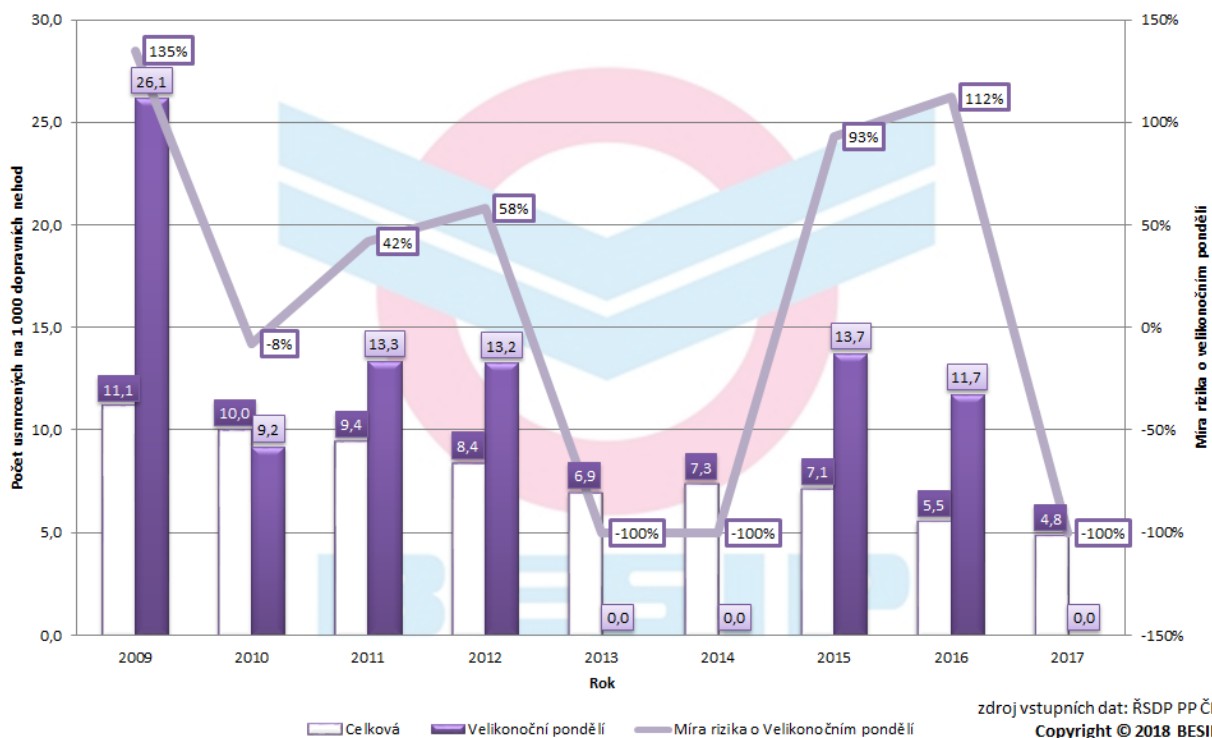

Vývoj závažnosti dopravních nehod o Velikonočním pondělí