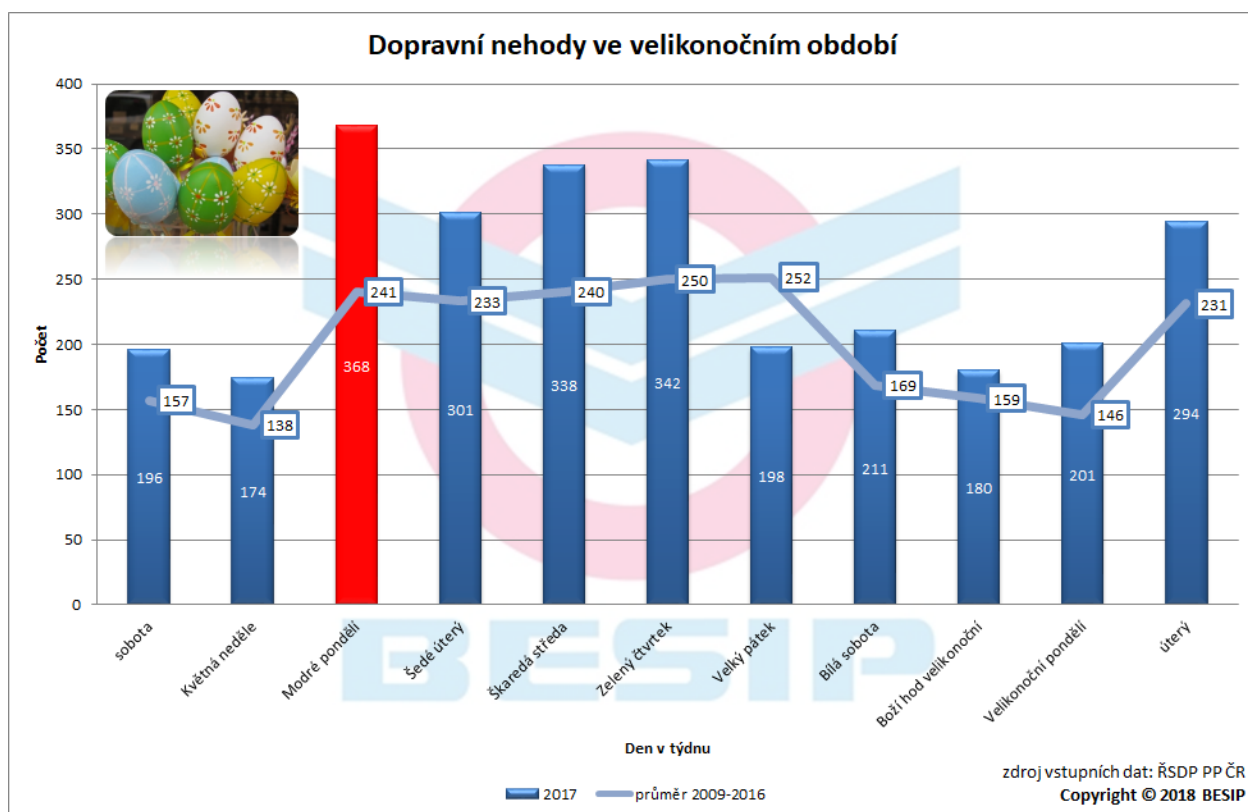

Tab. 2: Meziroční rozdíl dopravní nehodovosti a jejich následků ve velikonočním období (2017 - 2016)

metiroční rozdíl	počet nehod	usmrceno	těžce zraněno	lehce zraněno	hmotná škoda	počet nehod (alkohol)	podíl alkoholu na nehodách	závažnost nehod
sobota	32	0	1	13	4 125 100 Kč	5	1,1%	-1,0
Květná neděle	28	0	5	9	1 299 200 Kč	1	-0,4%	-1,1
Modré pondělí	102	0	4	59	2 926 100 Kč	1	-0,7%	-4,2
Šedé úterý	50	0	0	6	2 758 500 Kč	1	-0,1%	-1,3
Škaredá středa	78	3	7	7	7 010 400 Kč	4	0,7%	8,9
Zelený čtvrtek	41	-1	1	2	2 233 700 Kč	2	0,0%	-3,3
Velký pátek	5	0	0	-18	-1 510 100 Kč	3	1,3%	-0,1
Bílá sobota	51	3	-9	17	1 277 800 Kč	1	-2,1%	14,2
Boží hod velikonoční	-8	-2	-2	10	1 619 800 Kč	-5	-2,3%	-10,2
Velikonoční pondělí	30	-2	7	-9	6 223 600 Kč	6	1,9%	-11,7
úterý	-6	-6	-12	25	17 854 600 Kč	0	0,1%	-20,0
CELKEM	403	-5	2	121	45 818 700 Kč	19	0,0%	-2,7