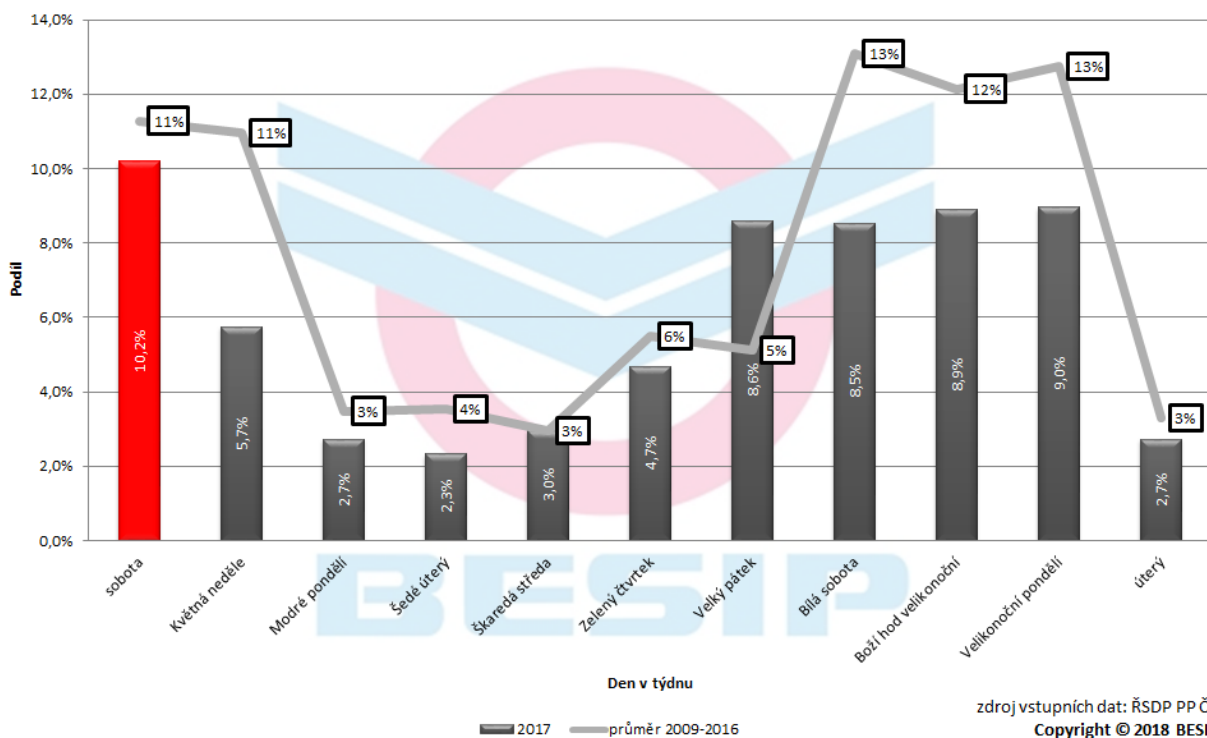

Podíl alkoholu na dopravních nehodách ve velikonočním období